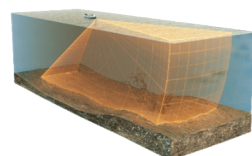

Para baixo

Para a frente