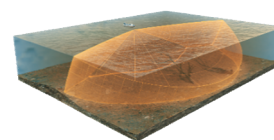

Para a frente

Panorâmico