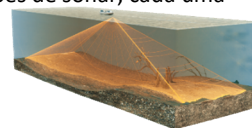

MEGA LIVE IMAGING™

MEGA LIVE IMAGING™ TARGETLOCK™

A clareza e detalhe da tecnologia MEGA Imaging em tempo real e em movimento dos alvos/peixes

Expandimos o desempenho da tecnologia de sonar MEGA Imaging® com a introdução do MEGA Live Imaging™. Esta nova tecnologia de sonar oferece a clareza e os detalhes do MEGA Imaging mas com imagens em movimento, permitindo que os pescadores vejam a estrutura do fundo e os peixes em movimento. É até possível observar os peixes enquanto se movem para morder o isco. Alcance máximo : 46m (depende do alvo)

Com o lançamento desta tecnologia, os utilizadores têm acesso ao pacote mais completo de tecnologias e produtos líderes do setor oferecidos por uma única marca.

As visualizações do sonar MEGA Live Imaging são fornecidas através de um equipamento Humminbird compatível e um transdutor de última geração, projetado com a possibilidade de ser instalado num motor elétrico (de proa ou popa), ou numa adaptação no painel de popa, proporcionando rápida colocação na água e fácil controle de direção das imagens do sonar MEGA Live.

O transdutor MEGA Live Imaging vem com um suporte ajustável que fornece três visualizações de sonar, cada uma adequada para diferentes aplicações e técnicas de pesca :

Escolhe-se entre as várias opções de visualização fornecidas pelo transdutor e forma de montagem, que pode ser tanto na haste de um motor elétrico de proa ou popa como num painel de popa. Os modos de visualização são: para a frente (forward looking), para baixo (Down looking) e em modo panorâmico (landscape).

Uma área de cobertura de sonar mais ampla e passível de pesca torna mais fácil manter os peixes e isco, à vista. Para outros fins como pesquisa subaquática e apoio à navegação a utilidade é também enorme.