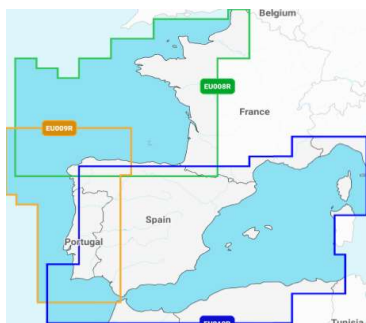

Cartas REGULAR € 143,90+IVA : 177,00€

em SD Card /micro SD

Portugal Continental/Galiza e a sul , até Gibraltar : E009R

Madeira/Açores/Canárias/Cabo Verde/Marrocos/Mauritânia : AF004R

Angola /Guiné/S.Tomé (Senegal, ao Norte da Namíbia : AF005R

Moçambique (com Madagáscar e até Somália/Djibuti) : AF001R

10% de desconto nas cartas REGULAR
quando compradas com Humminbird

Outras zonas REGULAR , LARGE, Platinum+ na folha de preços Navionics