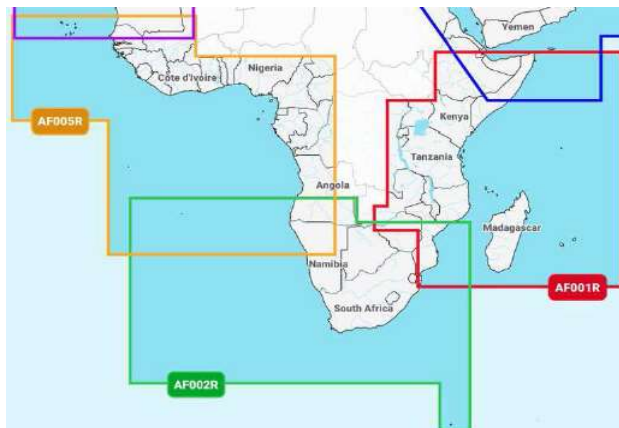

Cartas REGULAR € 143,90+IVA : 177,00€

em SD Card /micro SD

Portugal Continental/Galiza e a sul , até Gibraltar : E009R

Madeira/Açores/Canárias/Cabo Verde/Marrocos/Mauritânia : AF004R

Angola /Guiné/S.Tomé (Senegal, ao Norte da Namíbia : AF005R

Moçambique (com Madagáscar e até Somália/Djibuti) : AF001R

10% de desconto nas cartas REGULAR
quando compradas com Humminbird

Outras zonas REGULAR , LARGE, Platinum+ na folha de preços Navionics