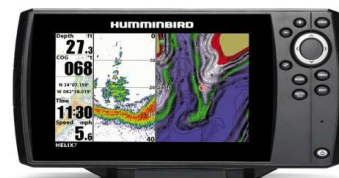

HELIX 7 CHIRP DS GPS G4, GPS/Chartplotter/Sonda

Visor de 7" TFT, na horizontal, 256 cores, 1024x600 pixels. Supervisibilidade ao sol. Antena GPS interna.
Sonda de 500w de potência (RMS). Sonda com DUAL SPECTRUM CHIRP Frequências: de 150 a 220KHz0KHz .
Com transdutor de painel de popa XNT 9 HW T (150 a 220KHz) com abertura de feixe : 42 e 25 graus)
Tecnologia "Switchfire" : modo de limpeza de ecos eventualmente indesejáveis e modo total. Maior prof. com opc. XNT-9-DB-74T
Funções GPS : 2750 waypoints, 45 rotas, 50 rastros com 20.000 pontos cada . EGNOS/WAAS.
Usa Cartografia GOLD, e Platinum+, Navionics em micro SD (opcional), também com SONARCHART.
e UNIMAP, Humminbird BaseMap (incluídos. Sem máx.detalhe) , Dimensões fora do suporte : A13,82 x P 7,54cm .
AUTOCHART LIVE ! Automapeamento dos fundos, instantâneo. Pode ligar a antena de GPS externa, opcional.
Visão da carta também em "vista de pássaro". Velocidade instantânea e média, conta-milhas etc, (via GPS) .
Saída NMEA 0183 c/cabo opcional. Entrada NMEA2000. Diversas outras funções gráficas. Alimentação :12 a 20VDC
Possibilidade gravação de imagens tipo foto (snap shot) ou contínuas, em SD Card. IPX7.
Dimensões fora do suporte : A13,82 x L26,77 x P 7,54cm . Alimentação :12 a 20VDC
Menus e manual de operação em 13 línguas, português incluído.

G4

PVP C/ IVA € 749 (S/ IVA 608,94 €) , N/Ref. 411600-1

VERSÃO c/ TD 50/200Kz, popa, em plástico, XNT-9-DB-74T, PVP C/IVA 809€

VERSÃO c/ TD 50/200Kz, casco, em plástico, XTH-9-DB-74P, PVP C/IVA 973€

HELIX 7 CHIRP DS GPS G4N, GPS/Chartplotter/Sonda

Semelhante à anterior mas com capacidade de rede, para ter segunda estação, ligar à antena de Radar Humminbird, motores, etc
Dupla ranhura para carta e novo teclado com 3 teclas para acesso direto às imagens das apresentações preferidas.NMEA2000. Wifi

G4N

PVP C/ IVA € 995
(S/ IVA 808,94 €) , N/Ref. 411630-1

HELIX 7 CHIRP DS GPS G4N, GPS/Chartplotter/Sonda - PACK COM ANTENA DE RADAR

Inclui a antena Humminbird HB2124 e o cabo adaptador AS EC QDE

PVP C/ IVA € 3.549 (S/ IVA 2.885,37) ,

NAVIONICS+

A Navionics aumentou a cobertura das cartas (antes : S2, XL9 e Platinum+).

Passaram a designar-se REGULAR e LARGE . Em Portugal Continental passa a haver apenas uma carta REGULAR, e a das ilhas passou a incluir também Cabo Verde e toda uma orla costeira africana relevante. As cartas XL9 passaram a ser LARGE, também com maior cobertura

SonarChart™