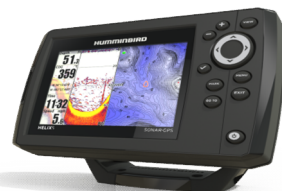

HELIX 5 GPS CHIRP G3, GPS/Chartplotter/Sonda

Ecrã de 5" TFT, na horizontal, 256 cores, 480x800 pixels. Supervisibilidade ao sol. Antena GPS interna.
Sonda de 500w de potência (RMS). Sonda com DualSpectrum CHIRP : Frequências: de 150 a 220KHz0KHz
Com transdutor de painel de popa XNT-9-HW-T (abertura de feixe 42 e 25 graus) ,com sensor de temperatura.
Tecnologia "Switchfire" : modo de limpeza de ecos eventualmente indesejáveis e modo total. CHIRP. Opção 50/200KHz c/XNT-9-DB-74T)
Funções GPS : 2500 waypoints, 45 rotas, 50 rastros com 20.000 pontos cada . EGNOS/WAAS.
Usa Cartografia GOLD Navionics e Platinum+, em micro SD (opcional), também com SonarChart.
e UNIMAP, Humminbird BaseMap (incluídos Sem máx.detalhe)
AUTOCHART LIVE ! Automapeamento dos fundos, instantâneo. Alimentação :12 a 20VDC
Possibilidade gravação em SD Card externo, de imagens tipo foto (snap shot) ou contínuas.
Visão da carta também em "vista de pássaro". Velocidade instantânea e média, conta-milhas etc, (via GPS) .
Saída NMEA 0183 c/cabo opcional. Diversas outras funções gráficas. Estanquicidade pelo padrão IPX7,
Dimensões fora do suporte : A10,87 x L19,43 . Pode ligar a antena de GPS externa, opcional.

PVP C/ IVA € 485 (S/ IVA 394,31 €) , N/Ref. 411660-1

G3