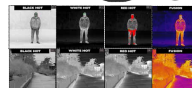

7955 - KONUS FLAME 1.4x-11.2X

Peso: 280g
Comprimento: 168,3mm
16 GB de memória interna
Resolução máxima: 740x512
Zoom digital de 1,4x a 11,2x
Monitor: 0,2 polegadas
Paletas: preto quente, branco quente, vermelho quente, fusão
Rastreamento de pontos de calor: sim
PVP s/ IVA: 3432,00€
PVP c/ IVA: 4221,00€