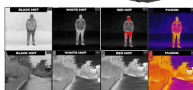

7953 - KONUS FLAME 0.6X-2.4X

Peso: 250g
Comprimento: 158,3mm
8 GB de memória interna
Resolução máxima: 160x120
Zoom digital de 0,6x a 2,4x
Monitor: 0,2 polegadas, ICOS, 720x540
Paletas: preto quente, branco quente, vermelho quente, fusão
Rastreamento de pontos de calor: sim
PVP s/ IVA: 600,00€
PVP c/ IVA: 738,00€