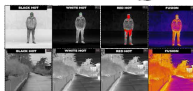

7953 - KONUS FLAME 0.6X-2.4X

Peso: 250g
Comprimento: 158,3mm
8 GB de memória interna
Resolução máxima: 160x120
Zoom digital de 0,6x a 2,4x
Monitor: 0,2 polegadas, ICOS, 720x540
Paletas: preto quente, branco quente, vermelho quente, fusão
Rastreamento de pontos de calor: sim
PVP s/ IVA: 600,00€
PVP c/ IVA: 738,00€