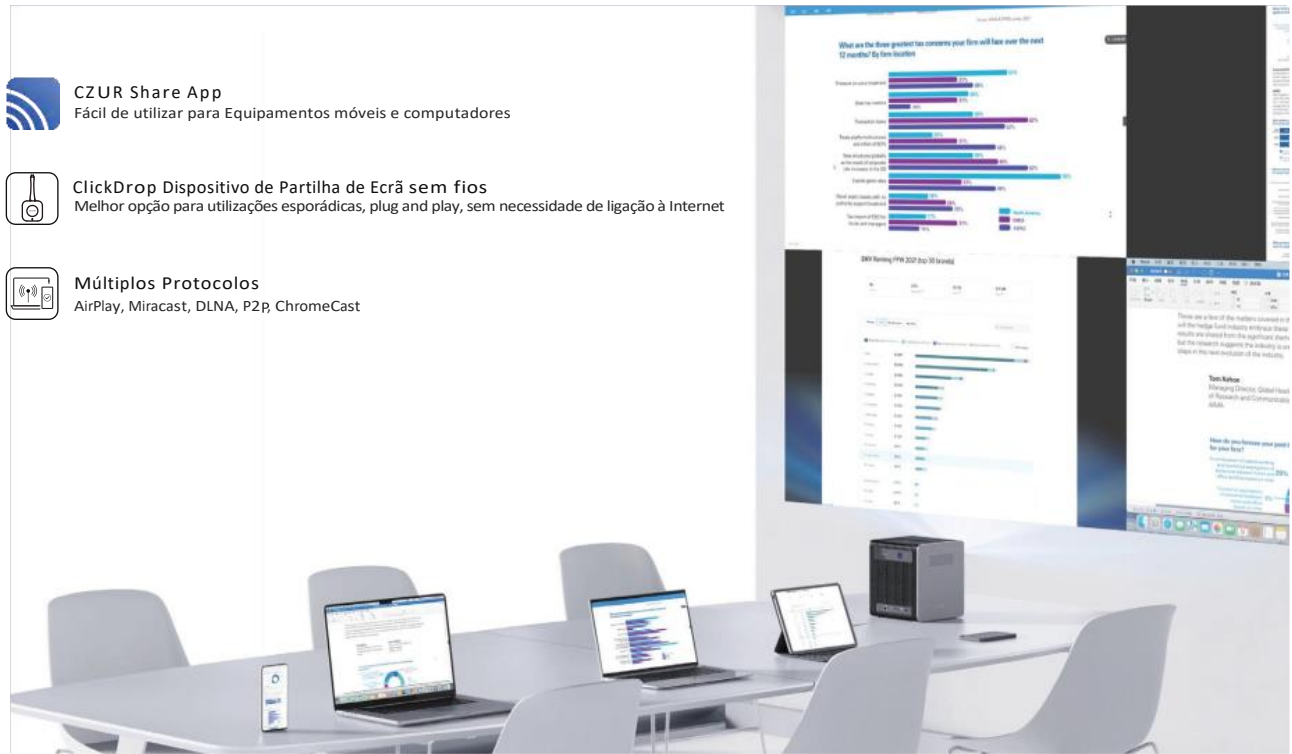

StarryHub

Sistema Inovador de Videoconferência

Projeção de imagem até 100 polegadas / Sistema de videoconferência profissional
Partilha de ecrã compatível com qualquer dispositivo

A solução completa para todo o tipo de reuniões

O StarryHub oferece uma experiência de interação em ecrã grande excelente, graças não só ao design de hardware tudo-em-um, mas também, ao seu algoritmo IA patenteado pela CZUR.

Criado para melhorar a eficiência do trabalho híbrido

> Ecrã Gigante de 100 polegadas

Projetor de alto brilho 2400 ANSI lumens

Projetor de longa vida útil

Ponto focal curto Goldert

Taxa de distorção < 1%

Ângulo ajustável

Videoconferência

Compatível com apps como ZOOM, Skype, Teams, Webex.

Reuniões Locais

Partilha de ecrã de todos os tipos de dispositivos até 4 dispositivos em simultâneo

Suporta vários métodos e tecnologias de partilha de ecrã

CZUR Share App
Fácil de utilizar para Equipamentos móveis e computadores