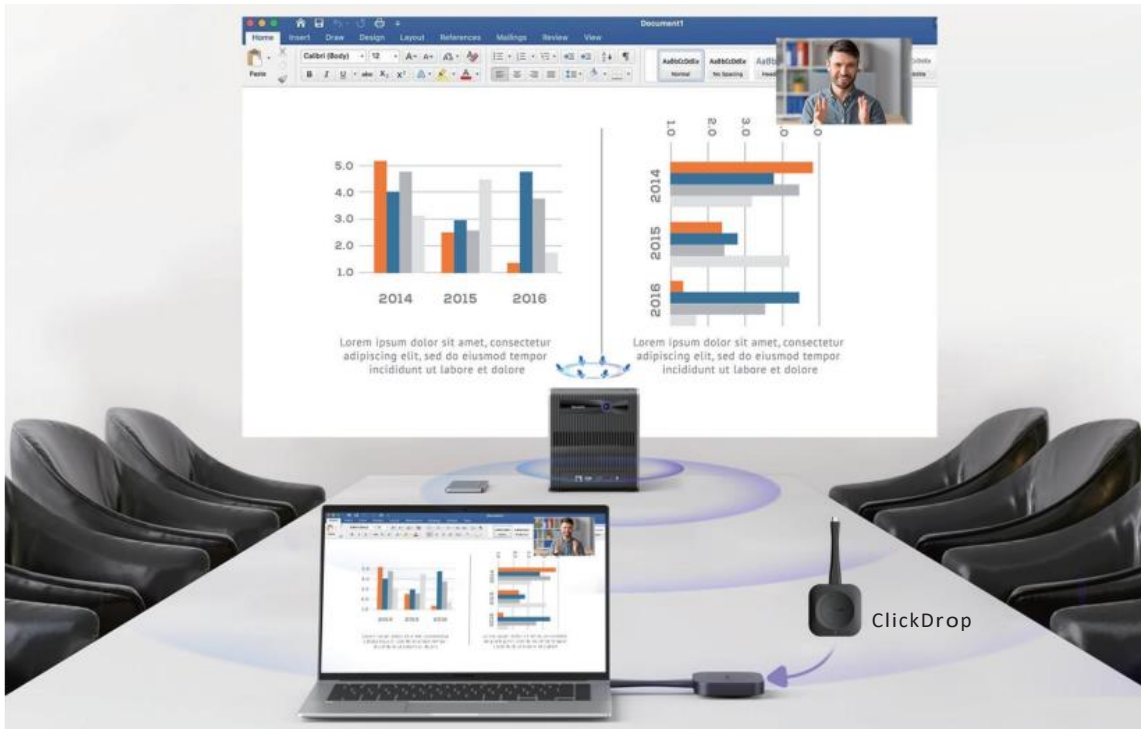

Modo Periférico (BYOM)

O StarryHub pode ser aplicado como periférico (altifalante, microfone, câmara, projetor), ao computador ou smartphone de forma fácil.

Ao iniciar a videoconferência no computador, conecte ClickDrop e defina o StarryHub como periférico. Desta forma, o StarryHub atua apenas como um hardware.