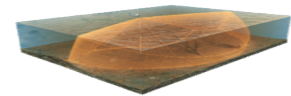

Uma área de cobertura de sonar mais ampla e passível de pesca torna mais fácil manter os peixes e isco, à vista.

Para outros fins como pesquisa subaquática e apoio à navegação a utilidade é também enorme.

Não há necessidade de interligação por via de um módulo (caixa preta) intermédio.

Liga-se o transdutor MEGA Live via Ethernet a modelos Humminbird compatíveis, permitindo a conexão do

MEGA 360 Imaging à mesma unidade de ecrã.

Tudo com a definição de imagem imbatível da HUMMINBIRD MegaImaging+

Para baixo

Para a frente

Panorâmico

<b>MEGALIVE2, Transdutor com suporte ajustável em 3 modos</b>		710310-1	1 788,62	<b>2 200</b>
<b>MEGA LIVE2 TRANSOM MOUNT</b> Kit de fixação para painel de popa	<b>NOVO!</b>	740252-1	137,40	<b>169</b>
MEGA Live TargetLock - kit adaptador para Ultrex 45-52"		740210-1	1 215,45	<b>1 495</b>
<b>MEGA Live kit adaptador a tubo/haste de motor Minnkota</b>		740223-1	89,43	<b>110</b>
MEGA Live TargetLock Remote - comando de mão universal		411840-1	140	<b>172</b>
MEGA LIVE OPEN WATER TM ADAPER KIT		700068-1	439,02	<b>540</b>
MEGA Live TargetLock and MEGA 360 Dual Mount - Ultrex - kit duplo MegaLive e Mega360		740211-1	283,7398	<b>349</b>
MEGA LIVE TL FOOTPEDAL - Pedal para controlo de MegaLive		740224-1	227,64	<b>280</b>

MEGA LIVE IMAGING™  
TARGETLOCK™

O MEGA Live TargetLock é o sonar ao vivo mais avançado para atividades de pesca desportiva, fornecendo controle independente do MEGA Live e a capacidade única de manter o foco nos peixes. Define um bloqueio direcional do MEGA Live e ele manterá essa imagem à vista. O TargetLock ajusta-se automaticamente ao movimento do barco e às mudanças na orientação da proa. Função varrimento 120°. Inclui um pedal de controlo de direção esquerda/direita, TargetLock e botão programável One-Boat Network. Compatível com :