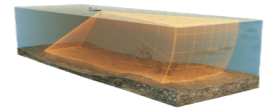

Uma área de cobertura de sonar mais ampla e passível de pesca torna mais fácil manter os peixes e isco, à vista.

Para outros fins como pesquisa subaquática e apoio à navegação a utilidade é também enorme.

Não há necessidade de interligação por via de um módulo (caixa preta) intermédio.

Liga-se o transdutor MEGA Live via Ethernet a modelos Humminbird compatíveis, permitindo a conexão do

MEGA 360 Imaging à mesma unidade de ecrã.

Tudo com a definição de imagem imbatível da HUMMINBIRD MegaImaging+

Para baixo

Para a frente

Panorâmico

<b>MEGALIVE2, Transdutor com suporte ajustável em 3 modos</b>		710310-1	1 788,62	<b>2 200</b>
<b>MEGA LIVE2 TRANSOM MOUNT</b> Kit de fixação para painel de popa	<b>NOVO!</b>	740252-1	137,40	<b>169</b>
MEGA Live TargetLock - kit adaptador para Ultrex 45-52"		740210-1	1 215,45	<b>1 495</b>
<b>MEGA Live kit adaptador a tubo/haste de motor Minnkota</b>		740223-1	89,43	<b>110</b>
MEGA Live TargetLock Remote - comando de mão universal		411840-1	140	<b>172</b>
MEGA LIVE OPEN WATER TM ADAPER KIT		700068-1	439,02	<b>540</b>
MEGA Live TargetLock and MEGA 360 Dual Mount - Ultrex - kit duplo MegaLive e Mega360		740211-1	283,7398	<b>349</b>
MEGA LIVE TL FOOTPEDAL - Pedal para controlo de MegaLive		740224-1	227,64	<b>280</b>

MEGA LIVE IMAGING™  
TARGETLOCK™

O MEGA Live TargetLock é o sonar ao vivo mais avançado para atividades de pesca desportiva, fornecendo controle independente do MEGA Live e a capacidade única de manter o foco nos peixes. Define um bloqueio direcional do MEGA Live e ele manterá essa imagem à vista. O TargetLock ajusta-se automaticamente ao movimento do barco e às mudanças na orientação da proa. Função varrimento 120°. Inclui um pedal de controlo de direção esquerda/direita, TargetLock e botão programável One-Boat Network. Compatível com :