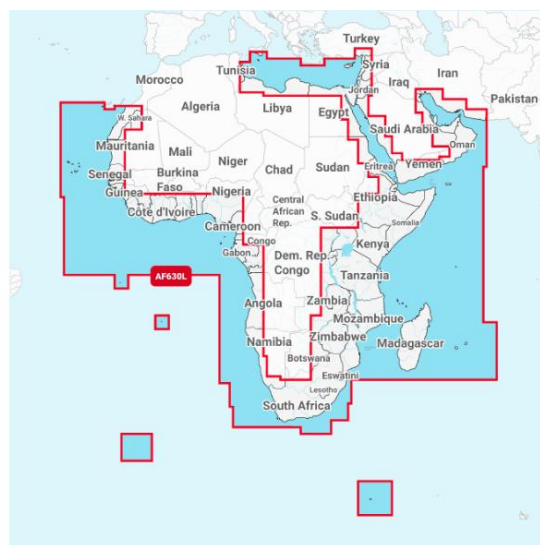

A Navionics aumentou a cobertura das cartas (antes: S2, XL9 e Platinum+).
Passaram a designar-se **REGULAR** e **LARGE**. Em Portugal Continental passa a haver apenas uma carta **REGULAR**, e a das Ilhas passou a incluir também Cabo Verde e toda uma orla costeira Africana relevante. As cartas **XL9** passaram a ser **LARGE**, também com maior cobertura. **Em SD Card / micro SD**

Cartas **REGULAR** NAVIONICS + € 143,90+IVA : € 177,00

Portugal Continental/Galiza e a Sul até Gibraltar: **E009R**

Madeira/Açores/Canárias/Cabo Verde/Marrococ/Mauritânia : **AF004R**

Angola /Guiné/S.Tomé (Senegal, ao Norte da Namíbia) : **AF005R**
Moçambique (com Madagascar e até Somália/Djibuti) : **AF001R**

Cartas **LARGE** NAVIONICS + € 215,45 + IVA : € 265,00

Europa, Central e West: **EU646L**
Mediterranean & Black Sea: **EU643L**

Africa & Middle East: **AF630L**

Favor consultar-nos para códigos e preços das cartas **PLATINUM + LARGE e **REGULAR****