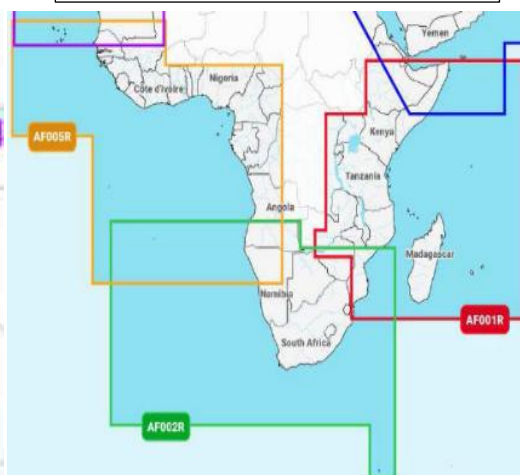

A Navionics aumentou a cobertura das cartas (antes: S2, XL9 e Platinum+).
Passaram a designar-se **REGULAR** e **LARGE**. Em Portugal Continental passa a haver apenas uma carta **REGULAR**, e a das Ilhas passou a incluir também Cabo Verde e toda uma orla costeira Africana relevante. As cartas **XL9** passaram a ser **LARGE**, também com maior cobertura. **Em SD Card / micro SD**

Cartas **REGULAR** NAVIONICS + € 143,90+IVA : € 177,00

Portugal Continental/Galiza e a Sul até Gibraltar: **E009R**

Madeira/Açores/Canárias/Cabo Verde/Marrococ/Mauritânia : **AF004R**

Angola /Guiné/S.Tomé (Senegal, ao Norte da Namíbia) : **AF005R**
Moçambique (com Madagascar e até Somália/Djibuti) : **AF001R**

Cartas **LARGE** NAVIONICS + € 215,45 + IVA : € 265,00

Europa, Central e West: **EU646L**
Mediterranean & Black Sea: **EU643L**

Africa & Middle East: **AF630L**

Favor consultar-nos para códigos e preços das cartas **PLATINUM + LARGE e **REGULAR****