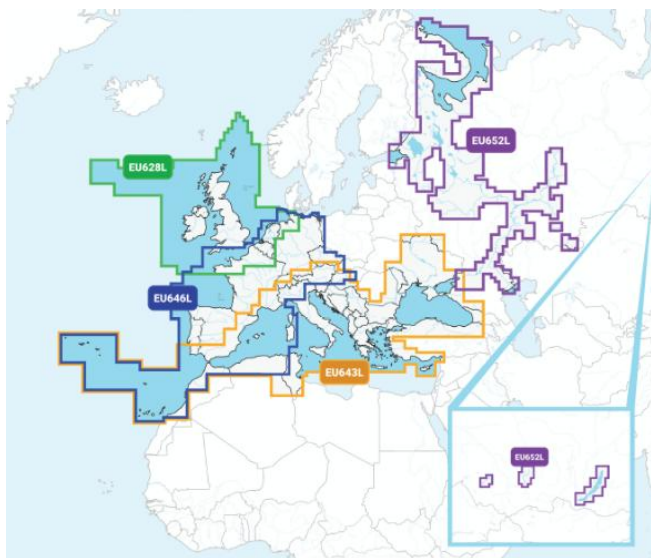

A Navionics aumentou a cobertura das cartas (antes: S2, XL9 e Platinum+).
Passaram a designar-se **REGULAR** e **LARGE**. Em Portugal Continental passa a haver apenas uma carta **REGULAR**, e a das Ilhas passou a incluir também Cabo Verde e toda uma orla costeira Africana relevante. As cartas **XL9** passaram a ser **LARGE**, também com maior cobertura. **Em SD Card / micro SD**

Cartas **REGULAR** NAVIONICS + € 143,90+IVA : € 177,00

Portugal Continental/Galiza e a Sul até Gibraltar: **E009R**

Madeira/Açores/Canárias/Cabo Verde/Marrococ/Mauritânia : **AF004R**

Angola /Guiné/S.Tomé (Senegal, ao Norte da Namíbia) : **AF005R**
Moçambique (com Madagascar e até Somália/Djibuti) : **AF001R**

Cartas **LARGE** NAVIONICS + € 215,45 + IVA : € 265,00

Europa, Central e West: **EU646L**
Mediterranean & Black Sea: **EU643L**

Africa & Middle East: **AF630L**

Favor consultar-nos para códigos e preços das cartas **PLATINUM + LARGE e **REGULAR****