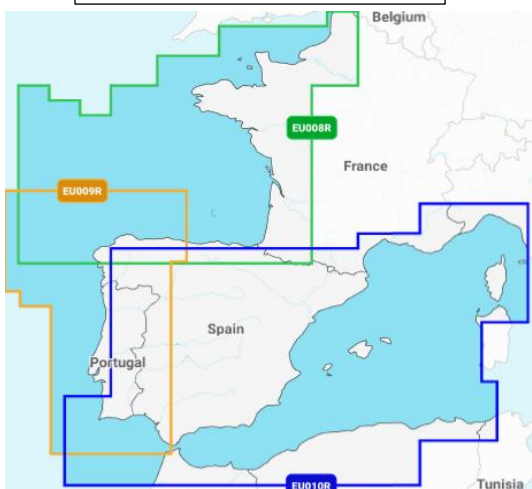

A Navionics aumentou a cobertura das cartas (antes: S2, XL9 e Platinum+).
Passaram a designar-se **REGULAR** e **LARGE**. Em Portugal Continental passa a haver apenas uma carta **REGULAR**, e a das Ilhas passou a incluir também Cabo Verde e toda uma orla costeira Africana relevante. As cartas **XL9** passaram a ser **LARGE**, também com maior cobertura. **Em SD Card / micro SD**

Cartas **REGULAR** NAVIONICS + € 143,90+IVA : € 177,00

Portugal Continental/Galiza e a Sul até Gibraltar: **E009R**

Madeira/Açores/Canárias/Cabo Verde/Marrococ/Mauritânia : **AF004R**

Angola /Guiné/S.Tomé (Senegal, ao Norte da Namíbia) : **AF005R**
Moçambique (com Madagascar e até Somália/Djibuti) : **AF001R**

Cartas **LARGE** NAVIONICS + € 215,45 + IVA : € 265,00

Europa, Central e West: **EU646L**
Mediterranean & Black Sea: **EU643L**

Africa & Middle East: **AF630L**

Favor consultar-nos para códigos e preços das cartas **PLATINUM + LARGE e **REGULAR****