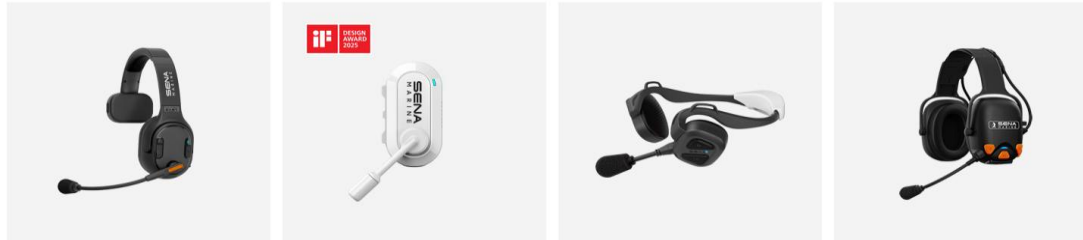

SENA Marine - Gama Náutica

NAUTITALK EASY

NAUTITALK CREW

NAUTITALK BOSUN

NAUTITALK N2R

SENA Nautitalk EASY - HEADSET mono sem fios, com bateria incorporada

NTT-EASY-01

261,63

321,80

Comunicação Mesh Intercom 3.0 e Mesh Intercom 2.0, com 6 canais e grupos de conversação até 24 equipamentos. Alcance máximo de 0,6km. Ligação Bluetooth 5.3, para emparelhamento com o smartphone e poder receber ou fazer chamadas, ou ouvir música, através do Headset. Tempo de conversação até 22 horas e carregamento total da bateria em 3 horas. Peso do equipamento: 242gr. Proteção IPX5. Na caixa: Unidade NAUTITALK EASY com bateria recarregável, 4 pinos coloridos, 2 esponjas de microfone, cabo USB e guia rápido.

Carregador duplo, para bateria recarregável 1100L

SC-A0335

52,50

64,58

SENA Nautitalk CREW - Intercomunicador sem fios, compacto e versátil

NTT-CRE-01

209,13

257,23

Apenas com 20gr de peso, utiliza comunicação Mesh Intercom 3.0, com 6 canais e grupos de conversação até 24 equip. Alcance máximo de 800m. Ligação Bluetooth 5.3, para emparelhamento com o smartphone e poder receber ou fazer chamadas, ou ouvir música, através do Headset. Tempo de conversação até 8 horas e carregamento total da bateria em 2,5 horas. Cancelamento de ruído avançado e proteção IPX5. Na caixa: Unidade NAUTITALK CREW, 1 clip para cinta larga e fina, clip para boné, 2 esponjas de microfone, cabo USB e guia rápido.