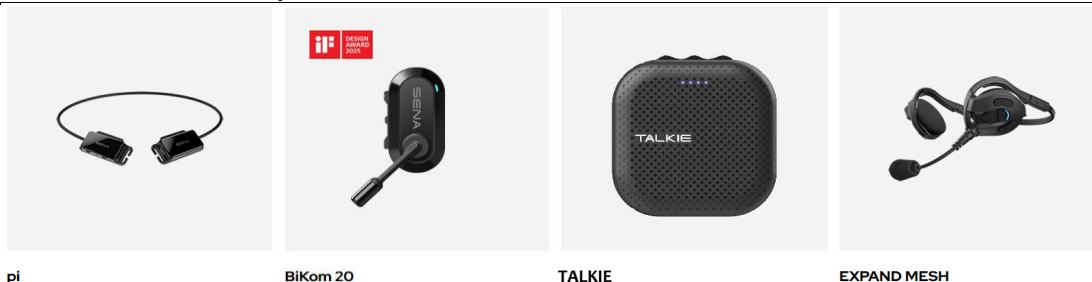

SENA Outdoor - Gama Multidesporto

SENA pi - Intercomunicador universal por Bluetooth	PI-01	95,37	117,31

O Sena pi é um sistema de intercomunicação Bluetooth® universal que transforma seu capacete de desporto favorito num capacete inteligente Sena com intercomunicador Bluetooth bidirecional. Compacto e com design que facilita a fixação na maioria dos capacetes de ciclismo, escalada, ou em qualquer outro capacete com largura de alça de até 18 mm (0,7 polegadas). O dispositivo é operado por dois botões localizados no lado esquerdo. Basta prender o Sena pi nas alças do seu capacete, pressionar os botões para ligar o dispositivo e está conectado!

Cabo USB para carregamento e dados (USB tipo-C)	SC-A0327	6,41	7,88

SENA BiKom 20 - Intercomunicador sem fios, compacto e versátil	BIKOM20-02	147,87	181,88

Projetado especificamente para atender às exigências rigorosas dos ciclistas de alto desempenho. Pesando apenas 20 gramas, este dispositivo combina tecnologia de comunicação de ponta com portabilidade incomparável, permitindo que se mantenha conectado sem esforço enquanto se concentra totalmente no seu pedal. O seu design aberto deixa as orelhas descobertas, garantindo que os utilizadores possam permanecer atentos ao ambiente em redor mantendo a segurança na estrada.

Comunicação Mesh Intercom 3.0, com 6 canais e grupos de conversação até 24 equipamentos. Alcance máximo de 800m.

Ligação Bluetooth 5.3, para emparelhamento com o smartphone, Shimano Di2, GPS e outros dispositivos compatíveis.

Tempo de conversação até 8 horas e carregamento total da bateria em 2,5 horas. Cancelamento de ruído avançado e proteção IPX5.

Na caixa: Unidade BiKom 20, 1 cinta para a cabeça, 1 flutuador em branco, 2 esponjas de microfone, cabo USB e guia rápido.

Cabo USB para carregamento e dados (USB tipo-C)	SC-A0327	6,41	7,88

Kit de fixadores para BiKom 20	SC-A0355	10,67	13,12

SENA TALKIE Dual Pack- Intercomunicadores robustos e à prova de água	TLK-1D	340,38	418,67

Conjuntos de dois comunicadores sem fios para utilização de mãos livres. O TALKIE utiliza a tecnologia Mesh Intercom™ para manter o seu grupo conectado, garantindo máxima diversão, máxima segurança e um maior desempenho.

Comunicação Mesh Intercom 3.0, com 6 canais e grupos de conversação até 24 equipamentos. Alcance máximo de 800m.

Design intuitivo e robusto. O TALKIE é à prova de água, com proteção IPX7.

Tempo de conversação até 15 horas e carregamento total da bateria em 2,5 horas. Cancelamento de ruído avançado.

Na caixa: 2 Unidades TALKIE, 4 frontais de cores diferentes, suporte magnético com alça, abraçadeira, suporte para guidador e cabo USB.

SENA EXPAND Mesh - HEADSET sem fios com bateria incorporada	EXPANDM-01	191,63	235,70

O Sena Expand Mesh é um intercomunicador equipado com a tecnologia Mesh Intercom 3.0, que permite fácil comunicação em grupo.

Compatível qualquer dispositivo Sena Mesh Intercom™ para comunicação aberta, perfeito para uma ampla variedade de atividades.